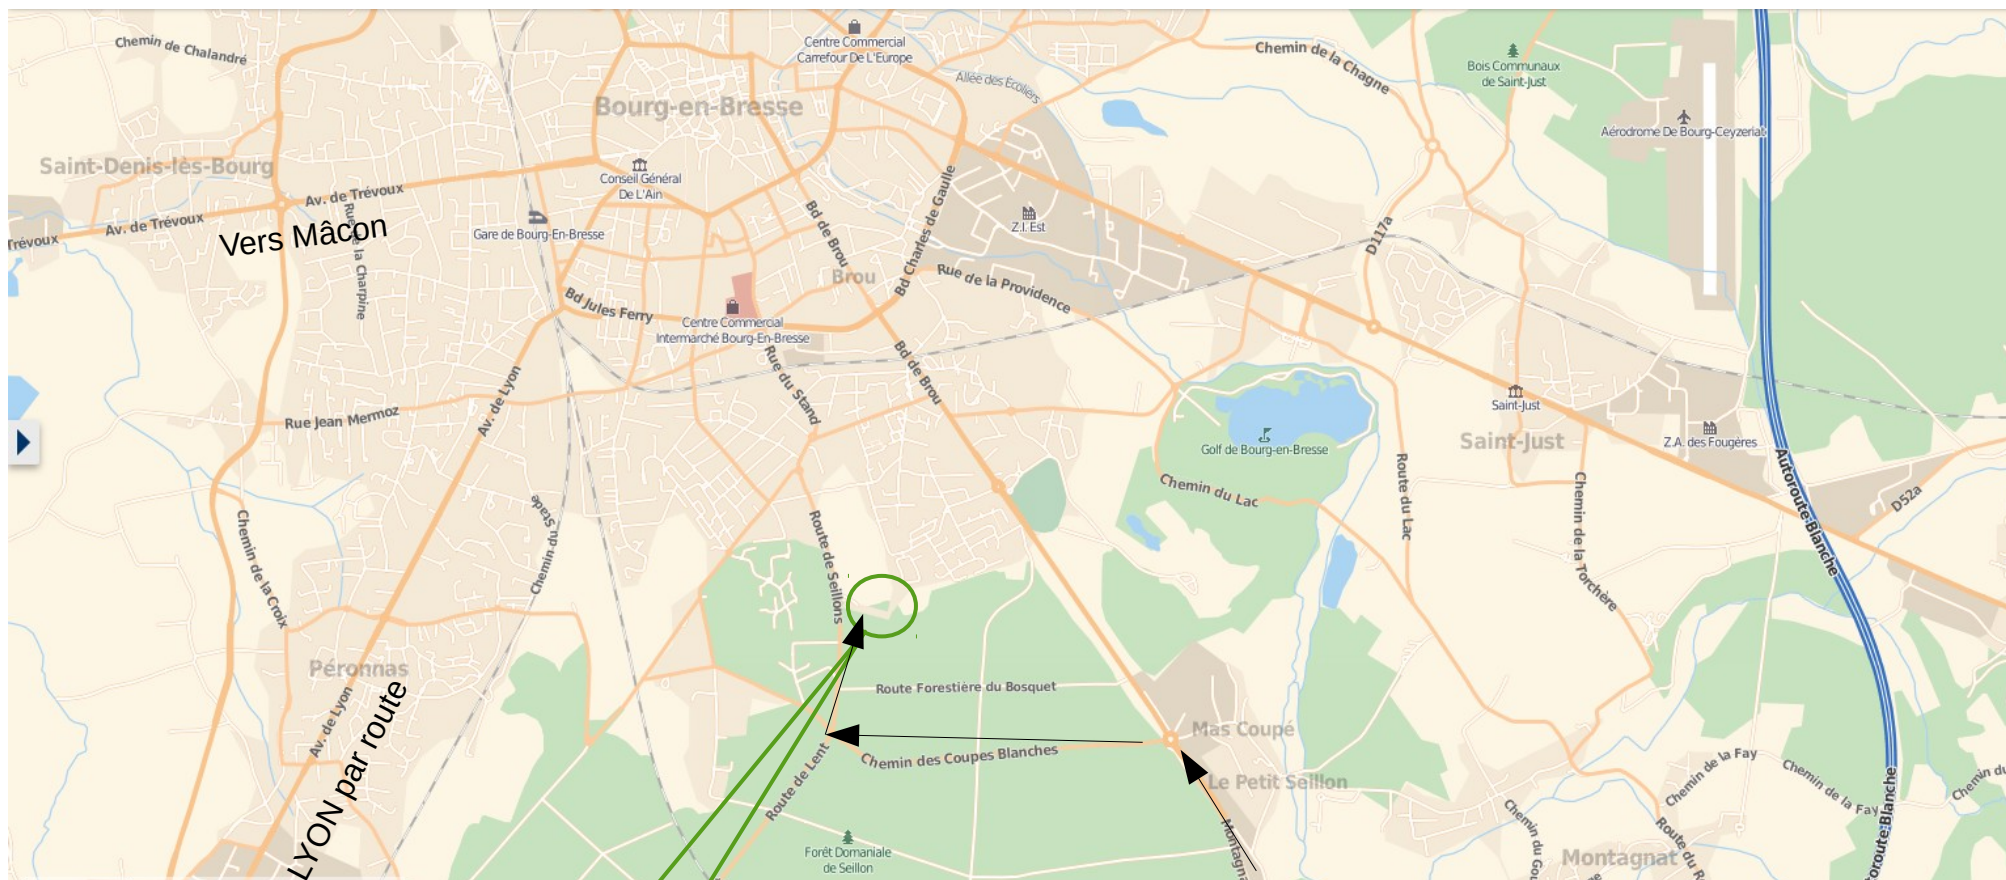

Pour nous trouver, vous avez le choix :

- Dans Google Maps, chercher STBB01 à Bourg en Bresse
- adresse à insérer dans votre navigateur internet : <https://goo.gl/maps/Emm3qawFDaz>
- GPS : N 46°10.950' / E 5°14.145'

Au **Sud de la ville de Bourg**, quartier des Vennes, entre le stade et la forêt domaniale de Seillon

C'est ici !

Vers LYON par autoroute